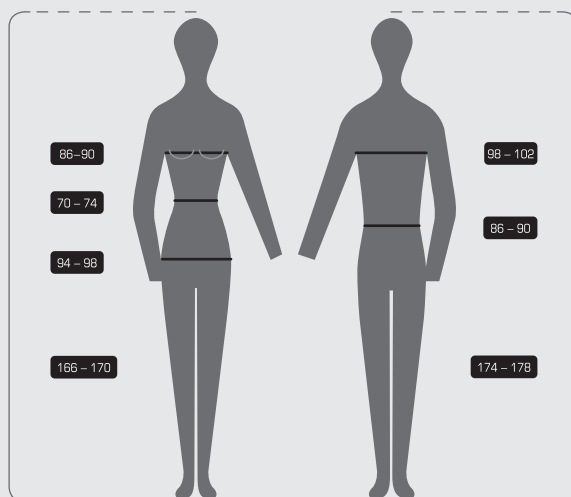

TABELA ROZMIARÓW ODZIEŻY

PODANA WEDŁUG ROZMIARÓW OSÓB

Męska odzież

rozmiar	S		M		L		XL		XXL		3XL		4XL	
Wzrost	160		168		176		184		192		192		192	
Obwód klatki piersiowej	88	92	96	100	104	108	112	116	120	126	132	138	144	150
Obwód pasa	76	80	84	88	92	96	100	104	108	114	120	126	132	138
Obwód szyi	37	38	39	40	41	42	43	44	45	46,5	48	49,5	51	52,5

Damska odzież

rozmiar	XS		S		M		L		XL		XXL		3XL	
Wzrost	160		164		168		172		176		176		176	
Obwód klatki piersiowej	76	80	84	88	92	96	100	104	110	116	122	128	134	140
Obwód pasa	60	64	68	72	76	80	84	88	94	100	106	112	118	124
Obwód bioder	84	88	92	96	100	104	108	112	117	122	127	132	137	142

Dziecięca odzież

wiek	4	6	8	10	12
Wzrost	110	122	134	146	158
Obwód klatki piersiowej	58/57	62/61	66/67	70/73	76/79
Obwód pasa	54/54	56/56,5	59/59,5	63/62,5	68/65,5
Obwód bioder	61	67	72	78	86
Długość pleców	25	29	31	34	38

zgodnie z normami UE

- Męska
- Damska
- Dzieci
- Unisex