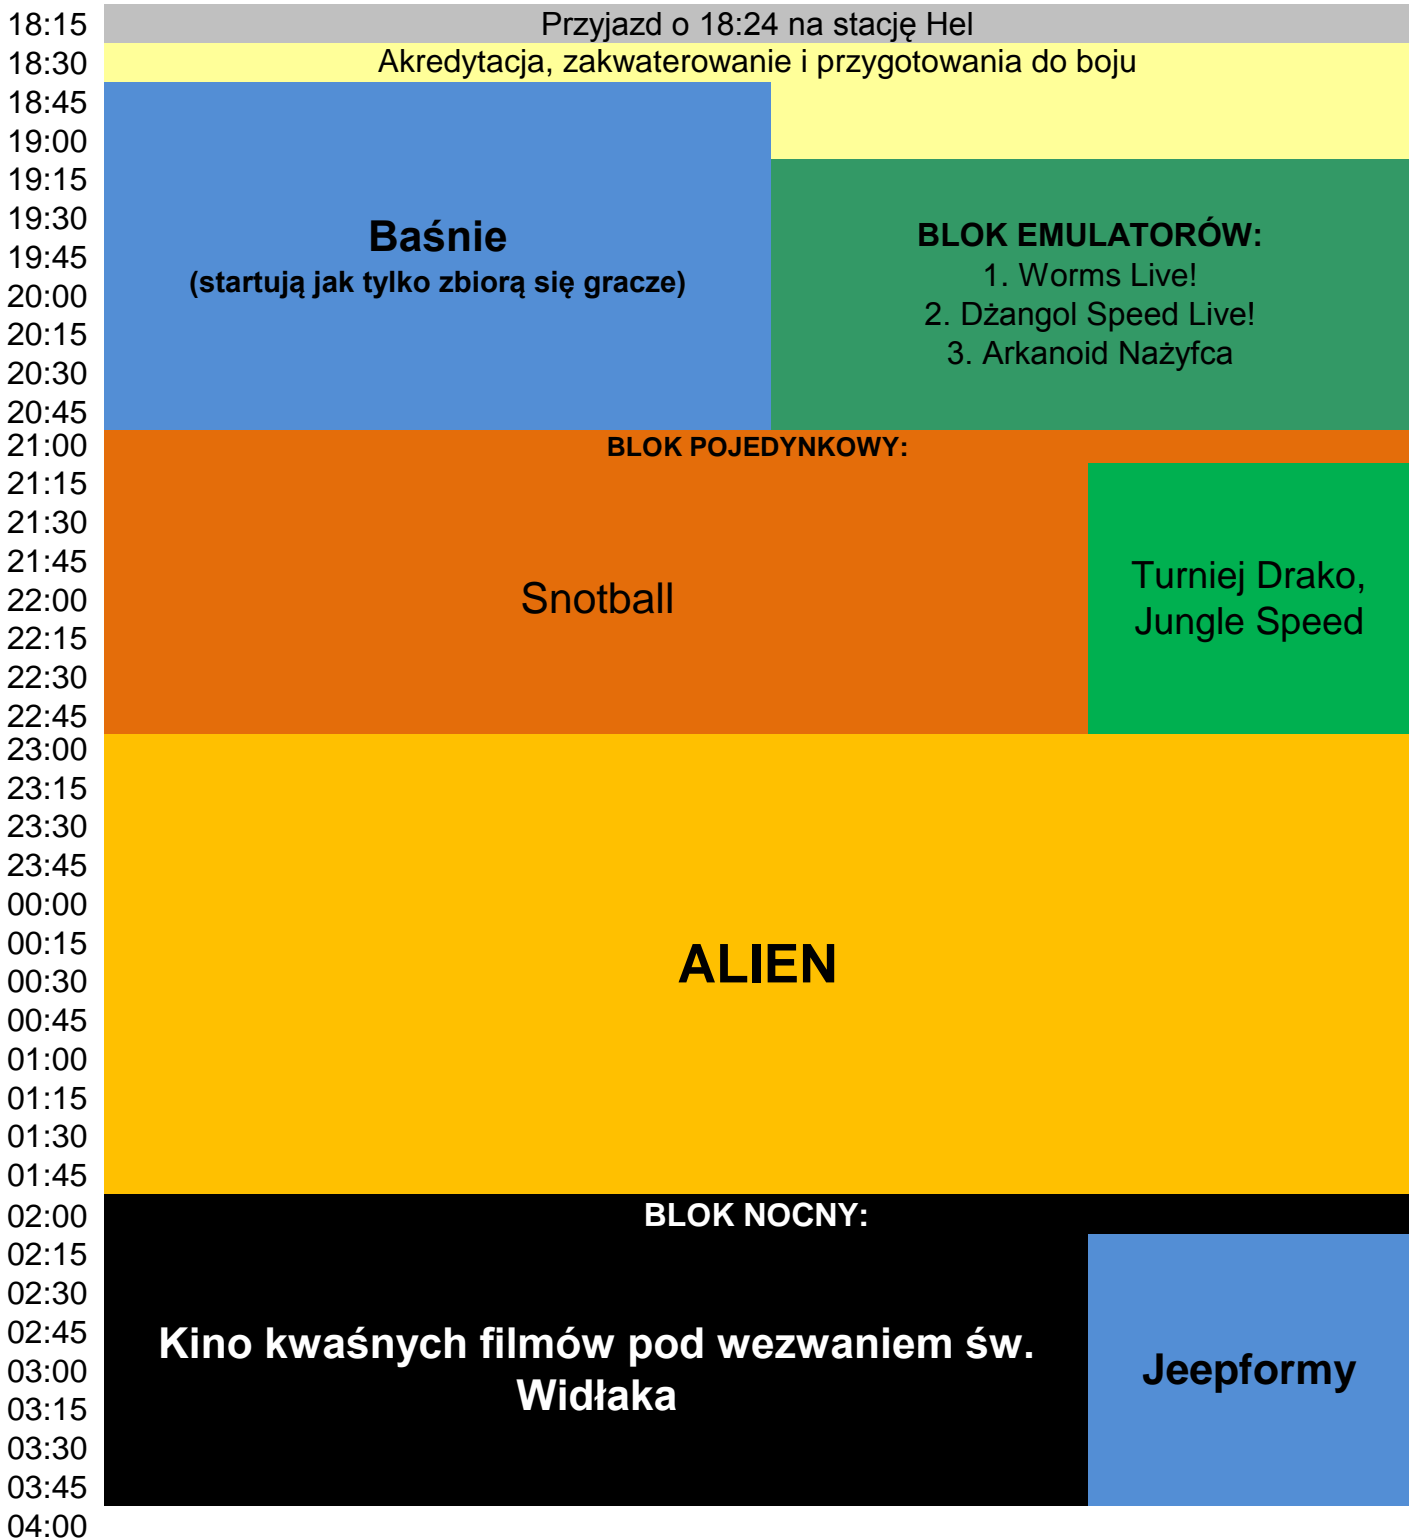

Piątek 25.11

Sobota 26.11

08:00	Pobudka i poranna toaleta		
08:15	Śniadanie		
08:30			
08:45	Draco (szkoła)	Blok ASG (okolice bunkra) Z niego prosto na C&C	Olympic Carrier (bunkier)
09:00			
09:15			
09:30			
09:45			
10:00	Dojście na C&C		
10:15	C&C: Dowódź i Podbijaj (okolice bunkra)		
10:30			
10:45			
11:00			
11:15			
11:30			
11:45			
12:00	Ognisko przy nowym bunkrze. 1h czasu na: 1. Odsapnięcie 2. Przebranie się 3. Zjedzenie kiełbaski Czyli regeneracja przed Let's go Gatecrashing!		
12:15			
12:30	Przebranie i odpoczynek przed Wolfgangiem		Wymarsz do szkoły na Jeepa
12:45	Let's go Gatecrashing! (teren Muzeum Obrony Wybrzeża)		
13:00			
13:15			
13:30			
13:45			
14:00			
14:15			
14:30			
14:45			
15:00			
15:15	Wolfgang in Hell (bunkier i okolice)		Jeepform "Zakładnik" (szkoła)
15:30			
15:45			
16:00			
16:15			
16:30	Powrót do szkoły		
16:45			
17:00			
17:15	Obiadokolacja		
17:30			
17:45			
18:00			
18:15			

18:30
18:45
19:00
19:15
19:30
19:45
20:00
20:15
20:30
20:45
21:00
21:15
21:30
21:45
22:00
22:15
22:30
22:45
23:00
23:15
23:30
23:45
00:00
00:15
00:30
00:45
01:00
01:15
01:30
01:45
02:00
02:15
02:30
02:45
03:00
03:15
03:30
03:45
04:00

Discolaki
postapo
(bunkry)

"PLANSZÓWKI
ELEKTRO"
(bunkier)

Niedziela 27.11.

08:30	Pobudka i poranna toaleta	
08:45		
09:00	Śniadanie	
09:15		
09:30	Wymarsz na bunkry	
09:45		
10:00	Left4Dead Zombie sieczka (bunkier - deep inside)	Terenówka ASG "Agenci Molocha" (okolice bunkra)
10:15		
10:30		
10:45		
11:00		
11:15		
11:30		
11:45		
12:00		
12:15		
12:30	Powrót do szkoły	
12:45		
13:00	Koncert harfiarki Basi Karlik	
13:15		
13:30		
13:45		
14:00	Terenówka Stan Wojenny (szkoła)	
14:15		
14:30		
14:45		
15:00		
15:15		
15:30		
15:45		
16:00		
16:15	Wspólne wyjście do fokarium	
16:30		
16:45		
17:00		
17:15	Oficjalne zakończenie Puckonu i wyjście na pociąg na 17:27	
17:30		